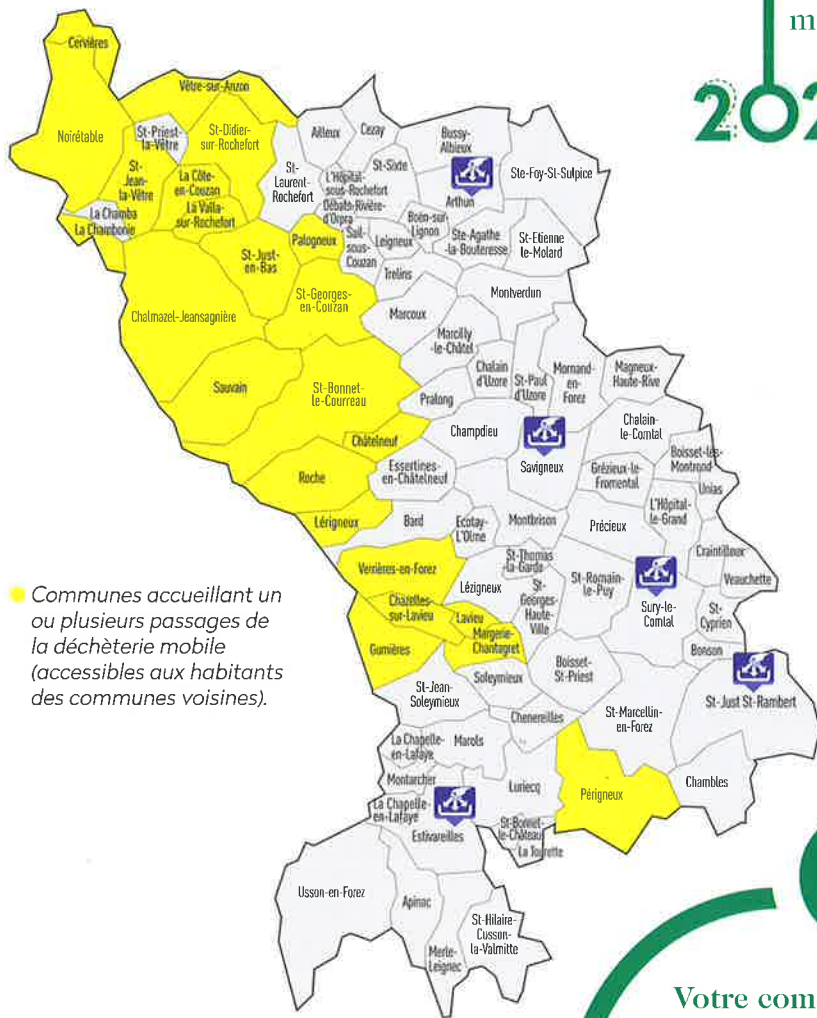

CALENDRIER

des passages de la déchèterie mobile

2023

● Communes accueillant un ou plusieurs passages de la déchèterie mobile (accessibles aux habitants des communes voisines).

En fonction de l'affluence, le gardien, responsable du fonctionnement, peut être amené à limiter en volume les apports des habitants.

Si la capacité maximale des bennes est atteinte, la déchèterie mobile pourra être exceptionnellement fermée.

En cas d'intempéries, le passage de la déchèterie mobile pourra être annulé.

Votre commune est éloignée d'une déchèterie fixe ? Vous pouvez vous rendre sur l'un des 106 passages de la déchèterie mobile.

Cervières

Croix du Marais
22 avril
15 juillet
29 juillet
12 août
28 octobre

Chalmazel-Jeansagnière

Parking de la salle des fêtes de Chalmazel
15 mars
26 avril ●
31 mai
09 août
20 septembre
28 octobre
22 novembre ●
Col des Sapeaux
1er juillet

Châteaufort

Place du Bourg
16 mai ●
9 septembre

Chazelles-sur-Lavieu

Place de la salle des fêtes
09 mars ●
08 juillet
26 octobre

Gumières

Chemin de Gruel
18 mars ●
13 septembre

La Chamba/La Chambonie

Parking le Reculon
13 juillet ●
02 septembre

La Côte-en-Couzan

Lieu-dit Ventuel
24 mai ●
23 septembre

La Valla-sur-Rochefort

Parking en face de l'auberge
02 mars
04 mai
22 juin
17 août
05 octobre
30 novembre

Lavieu

Terre-plein sur la D102-1
10 juin

Lérigneux

Place de l'école
13 juin ●
14 octobre

Margerie-Chantagret

Parking du stade
18 avril ●
20 juin
29 août
10 octobre

Noirétable

Lieu-dit Jurine
25 février
11 mars
25 mars
08 avril
29 avril
13 mai
27 mai
03 juin
17 juin
08 juillet
22 juillet
05 août
26 août
09 septembre
23 septembre
07 octobre
21 octobre
18 novembre
02 décembre

Palogneau

Place près de l'abri-bus
20 mai
24 octobre ●

Péigneux

Parking face à l'épicerie - Route de Chambles
07 mars
04 avril ●
06 juin
04 juillet
1er août
05 septembre
07 novembre ●

Roche

Place de la salle des fêtes
24 mars
28 juillet
17 novembre ●

Saint-Bonnet-le-Courreau

Lieu-dit Chavannes (RD 101)
04 mars
14 avril ●
03 juin
04 août
07 octobre
25 novembre ●

Saint-Didier-sur-Rochefort

Le bourg
22 avril ●
15 juin
31 août
02 novembre

Saint-Georges-en-Couzan

Parking du stade
22 mars
10 mai ●
28 juin
23 août
27 septembre
15 novembre ●

Saint-Jean-la-Vêtre

Le Puy de Fautrut
12 mai ●
25 août

Saint-Just-en-Bas

Lieu-dit Sagne Morte, à côté de la maison Rotagnon
08 avril
20 juillet
09 novembre ●

Sauvain

Parking de la Fête de la myrtille
1er avril ●
26 mai
22 juillet
15 septembre
20 octobre ●

Verrières-en-Forez

Parking du Champet
11 mars
28 avril ●
24 juin
11 août
29 septembre
04 novembre ●

Vêre-sur-Anzon

Sortie du bourg en direction de Boën - Parking de la Pras - à côté du 1139 rue Basile Dubien - **St-Thurin**
08 juin ●
07 septembre
Sortie du bourg côté Saint-Thurin - parking TIL route de Lyon - **St-Julien-la-Vêtre**
29 mars ●
26 juillet
18 octobre

● Jours de collecte des pneus à la place du carton. Dépôt limité à 4 pneus par famille. Les pneus (de véhicules légers et non agricoles) doivent être sans terre et déjantés.